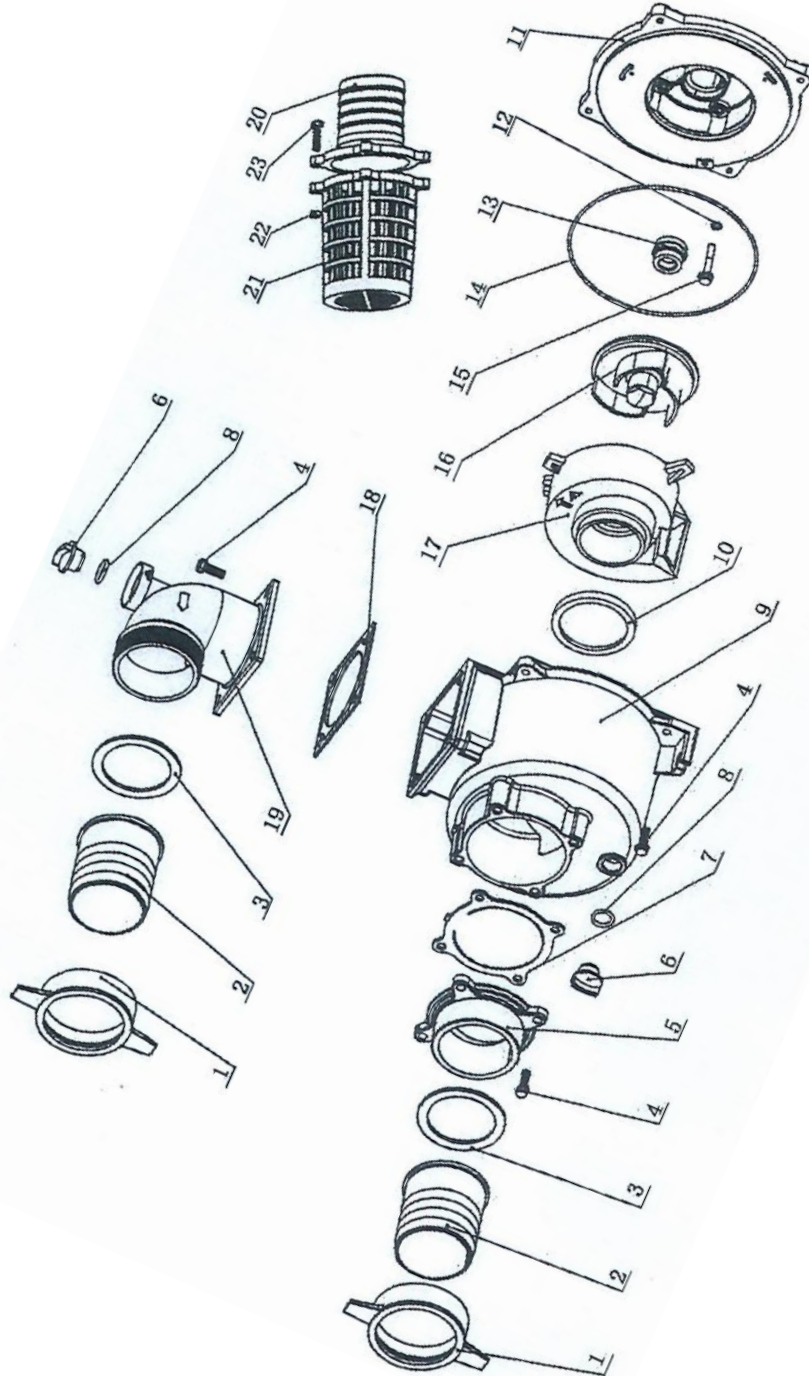

MH40-2 Parts Breakdown